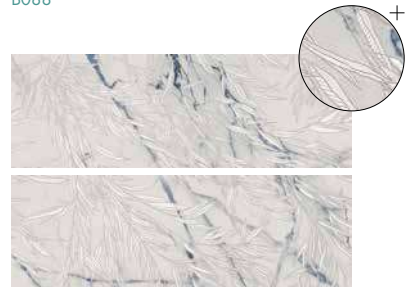

Firenze

9543 WALL TILES - REVESTIMIENTO
WHITE BODY TILE. 12"x36"
PASTA BLANCA. 30x90 CM

Composición
9543 Blue Calacatta 30x90 Salice II
P206

Special pieces and packing are available the page 160
Piezas especiales y packing están disponibles en la página 160